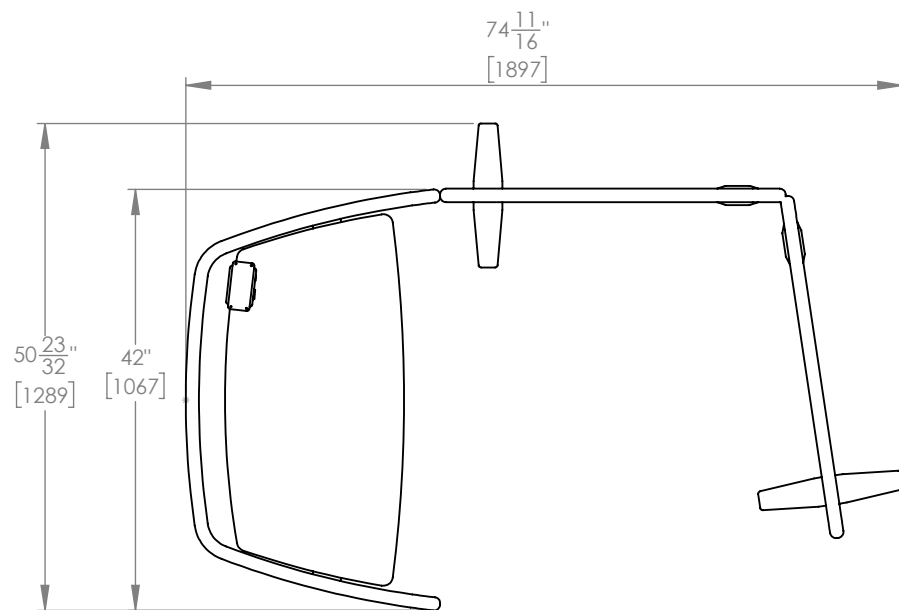

Code de modèle: 4C-1_IWC4254A-AC*P-M-HKN-DT229 / IWA3654AN-M / IWA3654AN-M

ROUILLARD