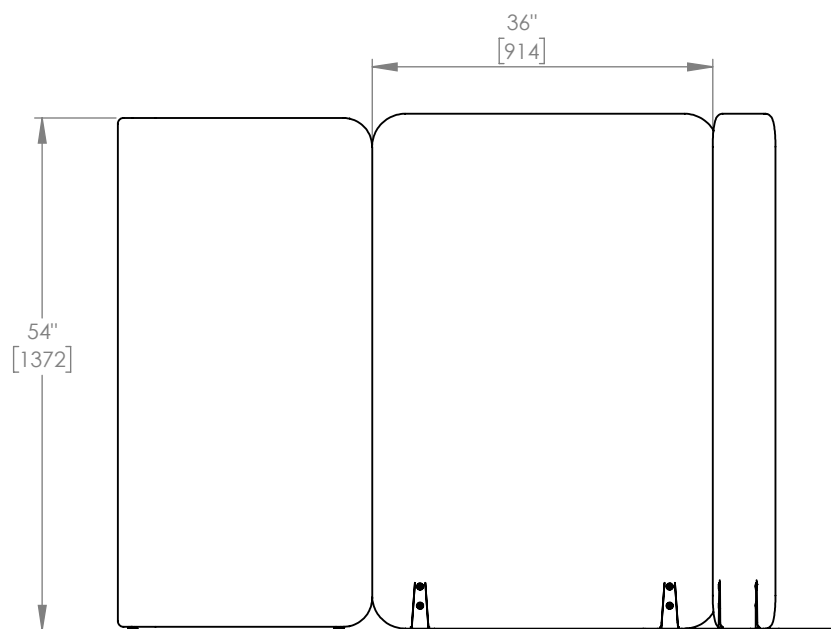

Code de modèle: 4C-1_IWC4254A-AC*P-M-HKN-DT229 / IWA3654AN-M / IWA3654AN-M

ROUILLARD