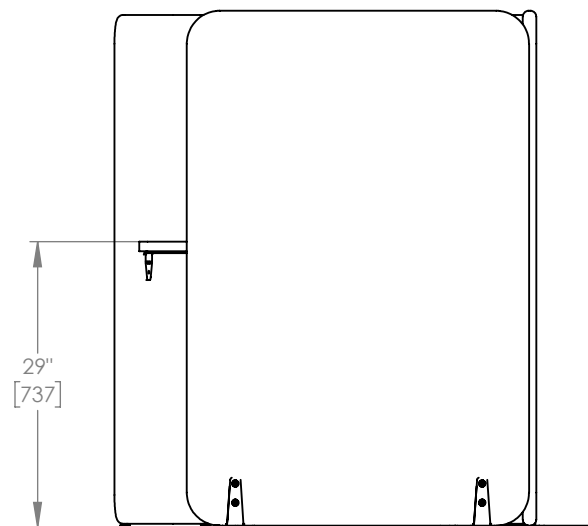

Code de modèle: 4C-1_IWC4254A-AC*P-M-HKN-DT229 / IWA3654AN-M / IWA3654AN-M

ROUILLARD