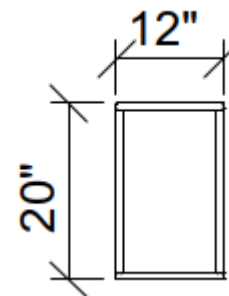

COLLECTIONS

TAKE OFF

INFORMATIONS GÉNÉRALES

Description

- Rangement sur niveleurs avec compartiment ouvert
- 19 7/8 x 12 x 21 1/8

Finis

- Laminé basse pression
- Bande de chant en ABS 1.5 mm d'épaisseur

VUE EN PLAN