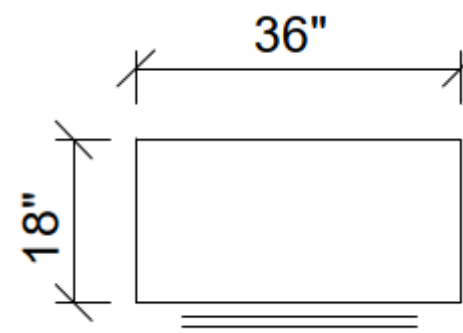

COLLECTIONS

MÉTAL (SÉRIE 45)

INFORMATIONS GÉNÉRALES

Description

- Classeur latéral avec 3 tiroirs classeur
- Barres de classement avant-arrière
- 18x36x40 1/16
- Serrure à clé incluse

Finis

- Métal peint Grade 1 (selon notre charte régulière)