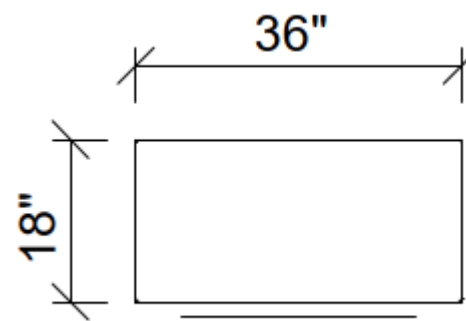

## CLASSEURS ET MEUBLES DE RANGEMENT

**COLLECTIONS**

MÉTAL (SÉRIE 45)

**INFORMATIONS GÉNÉRALES****Description**

- Classeur latéral avec 2 tiroirs classeur
- Barres de classement avant-arrière
- Coussin de siège
- 18x36x27 15/16
- Serrure à clé incluse

**Finis**

- Métal peint Grade 1 (selon notre charte régulière)
- Tissu rembourré

VUE EN PLAN

**COLLECTIONS**

MÉTAL (SÉRIE 45)

**INFORMATIONS GÉNÉRALES**

**Description**

- Classeur latéral avec 3 tiroirs classeur
- Barres de classement avant-arrière
- 18x36x40 1/16
- Serrure à clé incluse