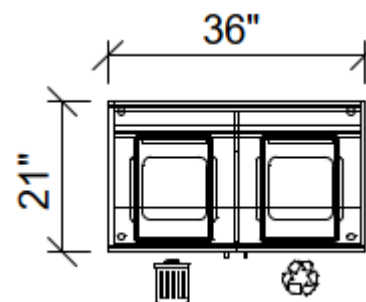

COLLECTIONS

TAKE OFF

INFORMATIONS GÉNÉRALES

Caractéristiques

- Armoire pour poubelle/recyclage
- Section en métal avec découpes
- 2 portes battantes pour donner accès aux bacs de plastique inclus
- Collants poubelle et/ou recyclage 21 x 36 x 40

Finis

- Surface : Stratifié 1" d'épaisseur
- Métal peint Grade 1 (selon notre charte régulière)
- Bande de chant en ABS 1.5 mm d'épaisseur
- Autocollants : blanc, fusain, grès ou noir

VUE EN PLAN